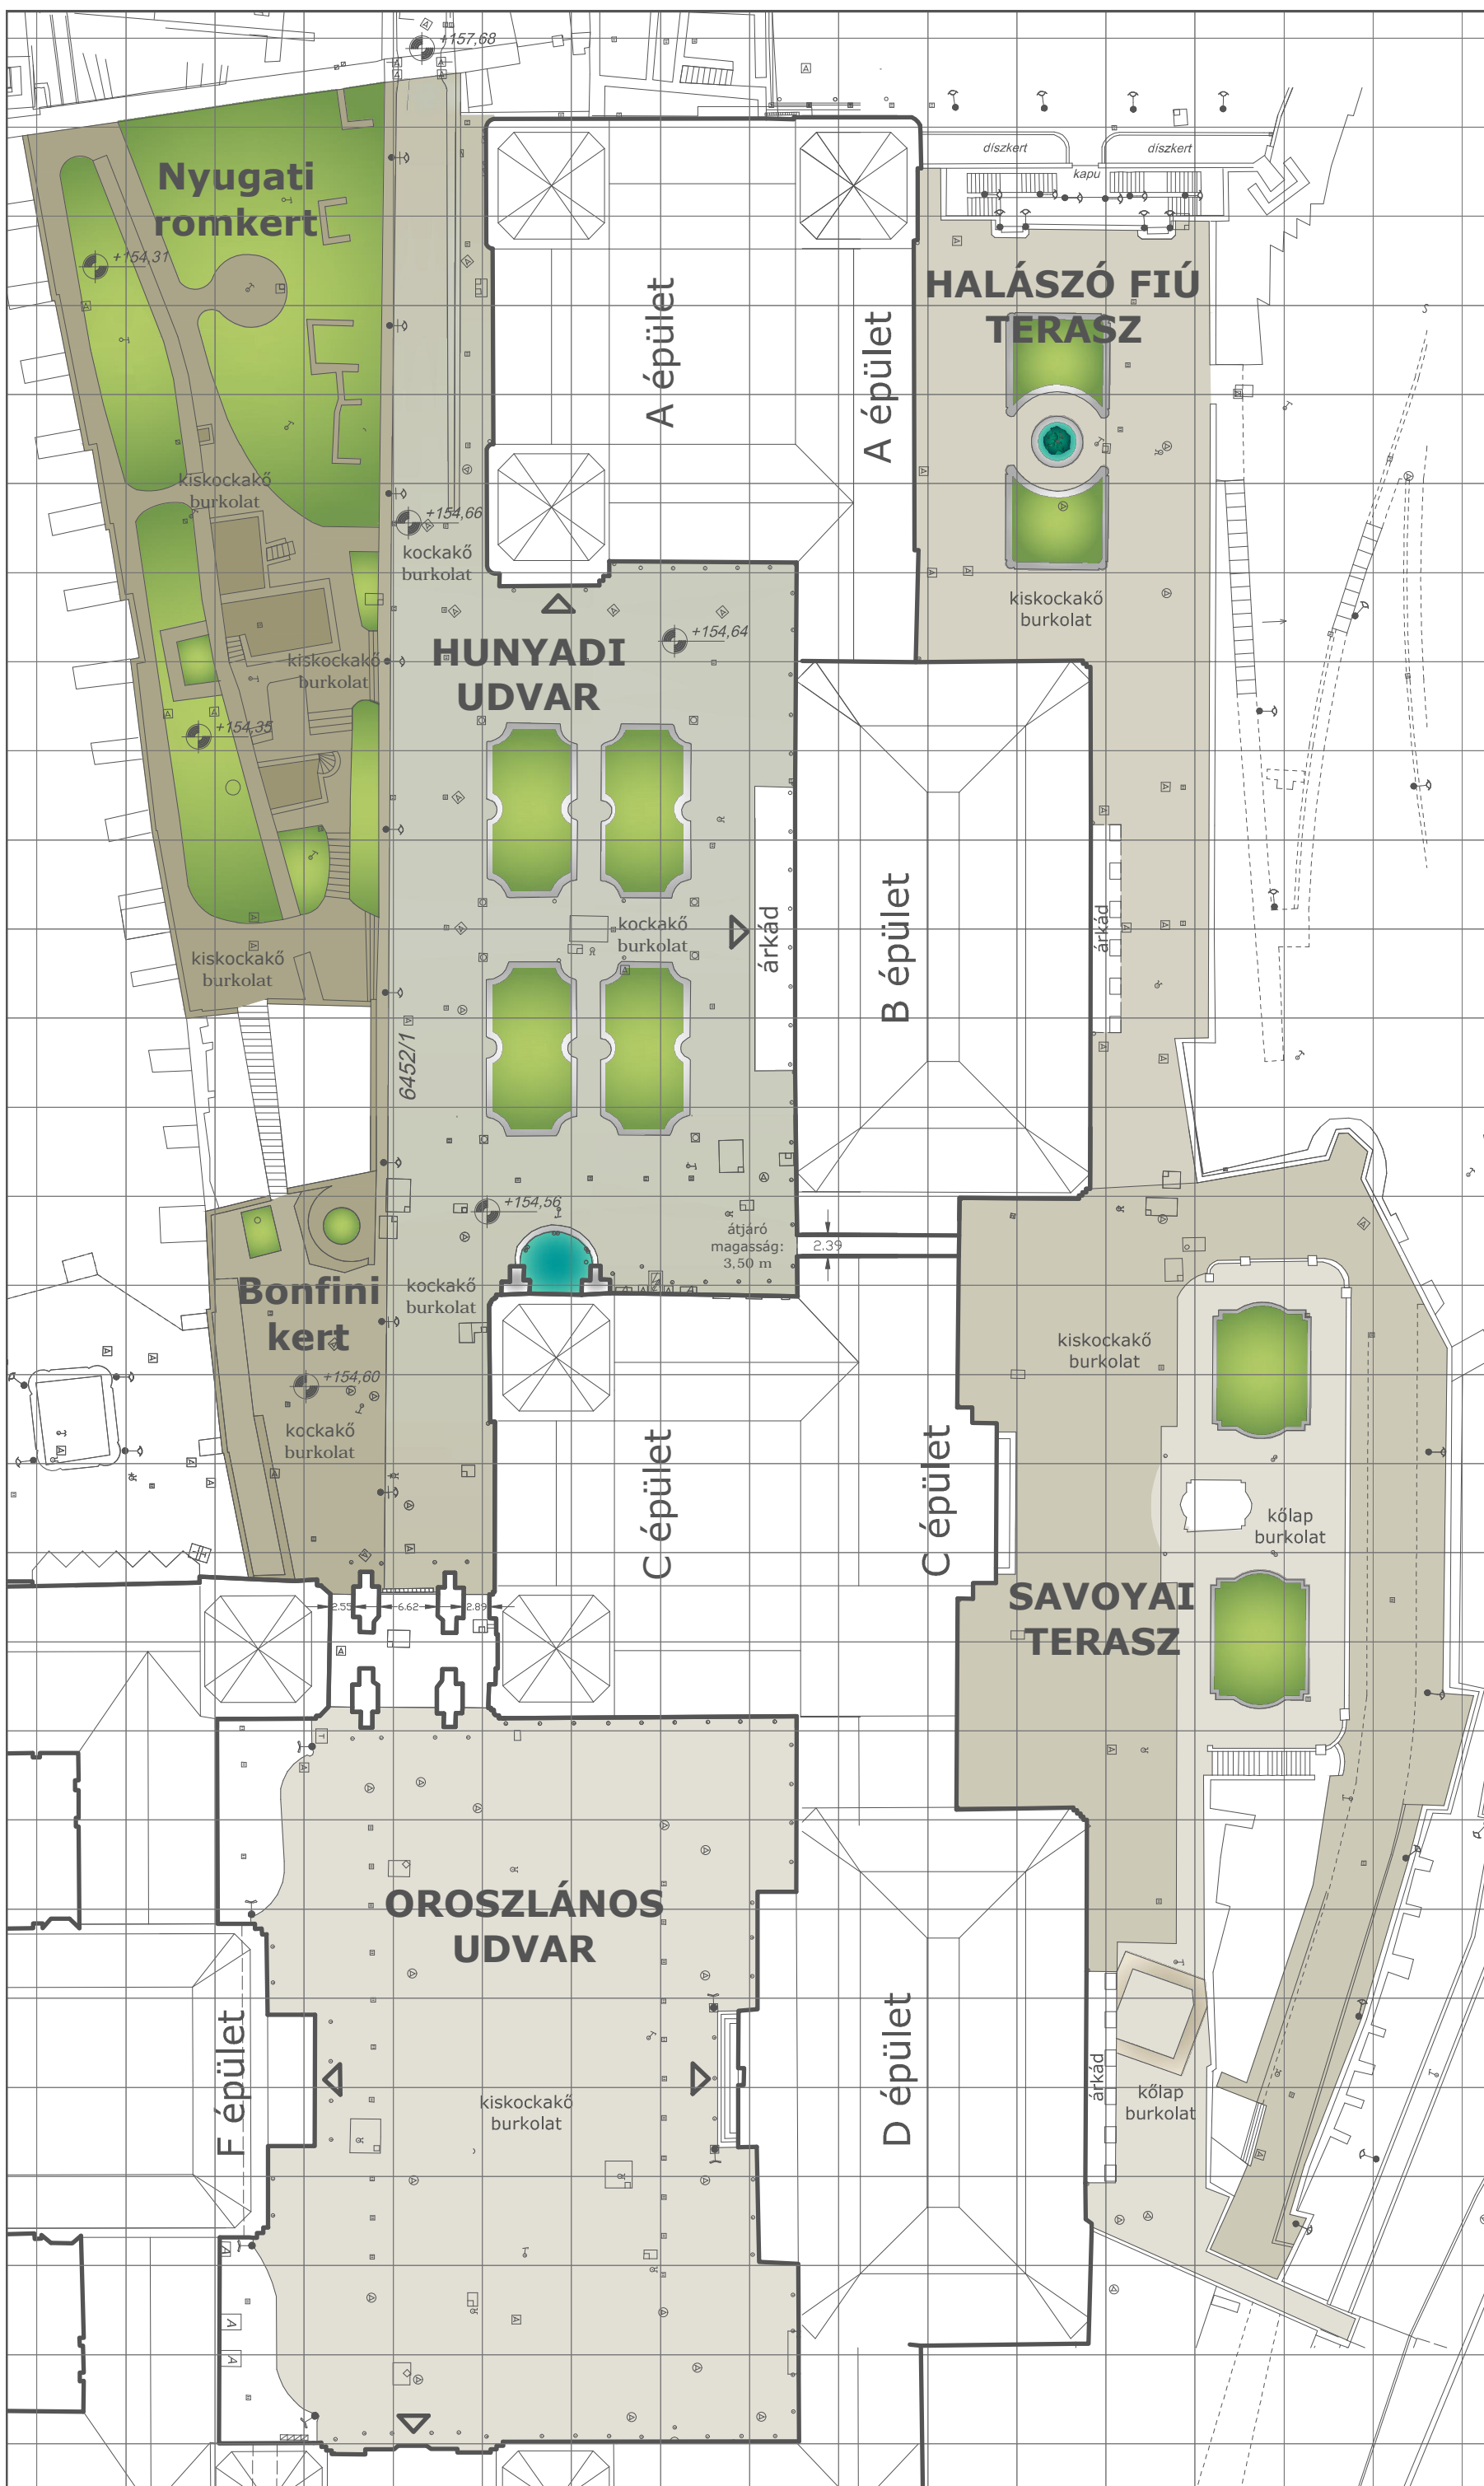

BUDAVÁRI PALOTA

HUNYADI UDVAR
OROSZLÁNOS UDVAR
HALÁSZÓ FIÚ TERASZ
SAVOYAI TERASZ

TERÜLETRÉSZEK
NAGYSÁGA
NÉGYZETMÉTERBEN

JELMAGYARÁZAT

- ○ ● világítás
- víznyelő
- aknafedlap
- tűzcsap
- kerti locsoló
- áramvételi hely

RAJZ LÉPTÉKE ILLESZTETT

10 m 20 m 30 m