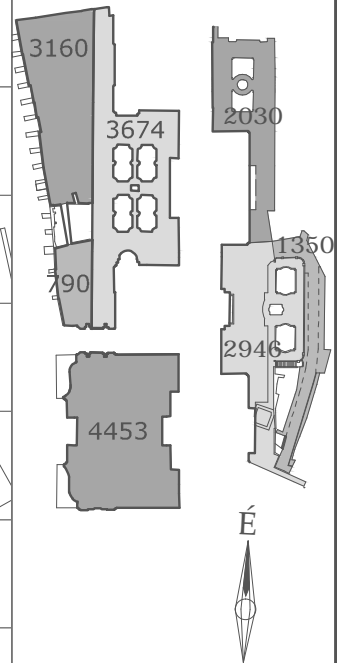

BUDAVÁRI PALOTA

HUNYADI UDVAR
OROSZLÁNOS UDVAR
HALÁSZÓ FIÚ TERASZ
SAVOYAI TERASZ

TERÜLETRÉSZEK
NAGYSÁGA
NÉGYZETMÉTERBEN

JELMAGYARÁZAT

- ○ ● világítás
- víznyelő
- aknafedlap
- tűzcsap
- kerti locsoló
- áramvételi hely

RAJZ LÉPTÉKE ILLESZTETT

10 m 20 m 30 m